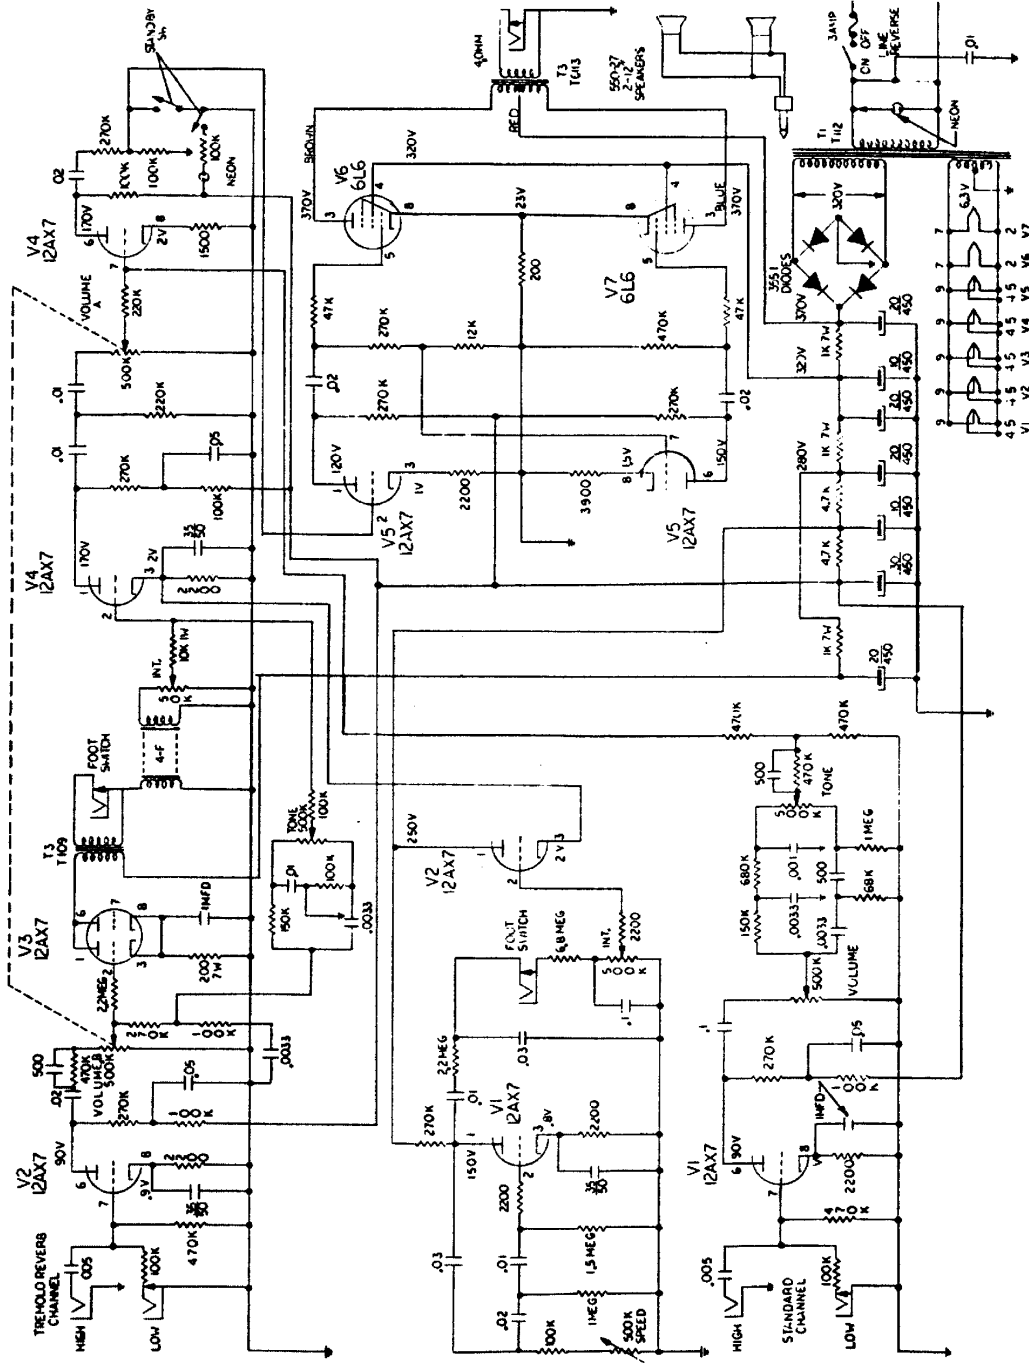

S6698 TREM/REVERB

Supro

Supro Model S6698